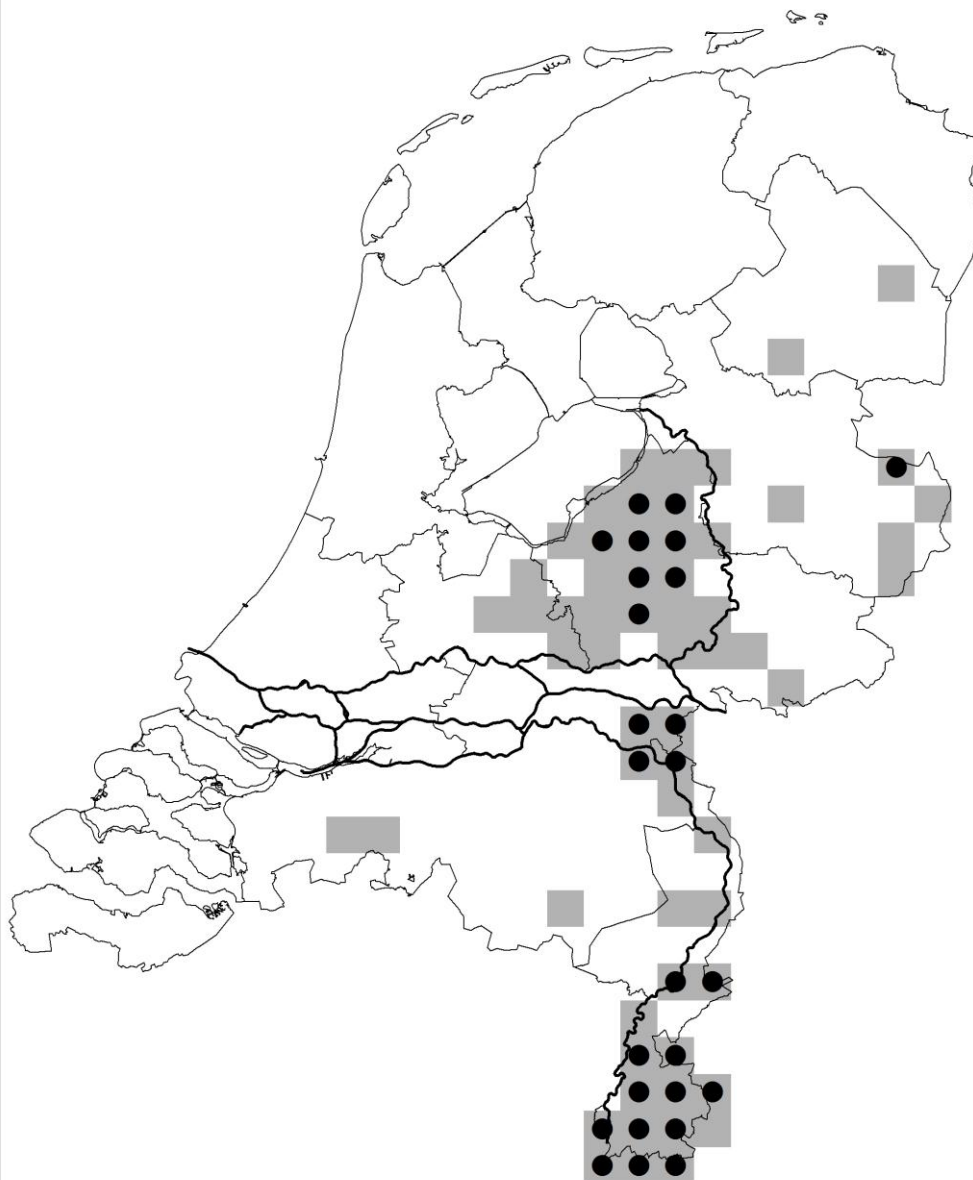

# Brede geelgerande waterroofkever 2007 - 2011

- waargenomen sinds 2007
- nulwaarneming sinds 2007
- actueel + potentieel leefgebied

## Gestreepte waterroofkever 2007 - 2011

- waargenomen sinds 2007
- nulwaarneming sinds 2007
- actueel + potentieel leefgebied

## Vliegend hert 2007 - 2011

- waargenomen sinds 2007
- nulwaarneming sinds 2007
- actueel + potentieel leefgebied

## Vermiljoenkever 2012

- Nulwaarneming in 2012
- Waargenomen in 2012
- Actueel+potentieel leefgebied