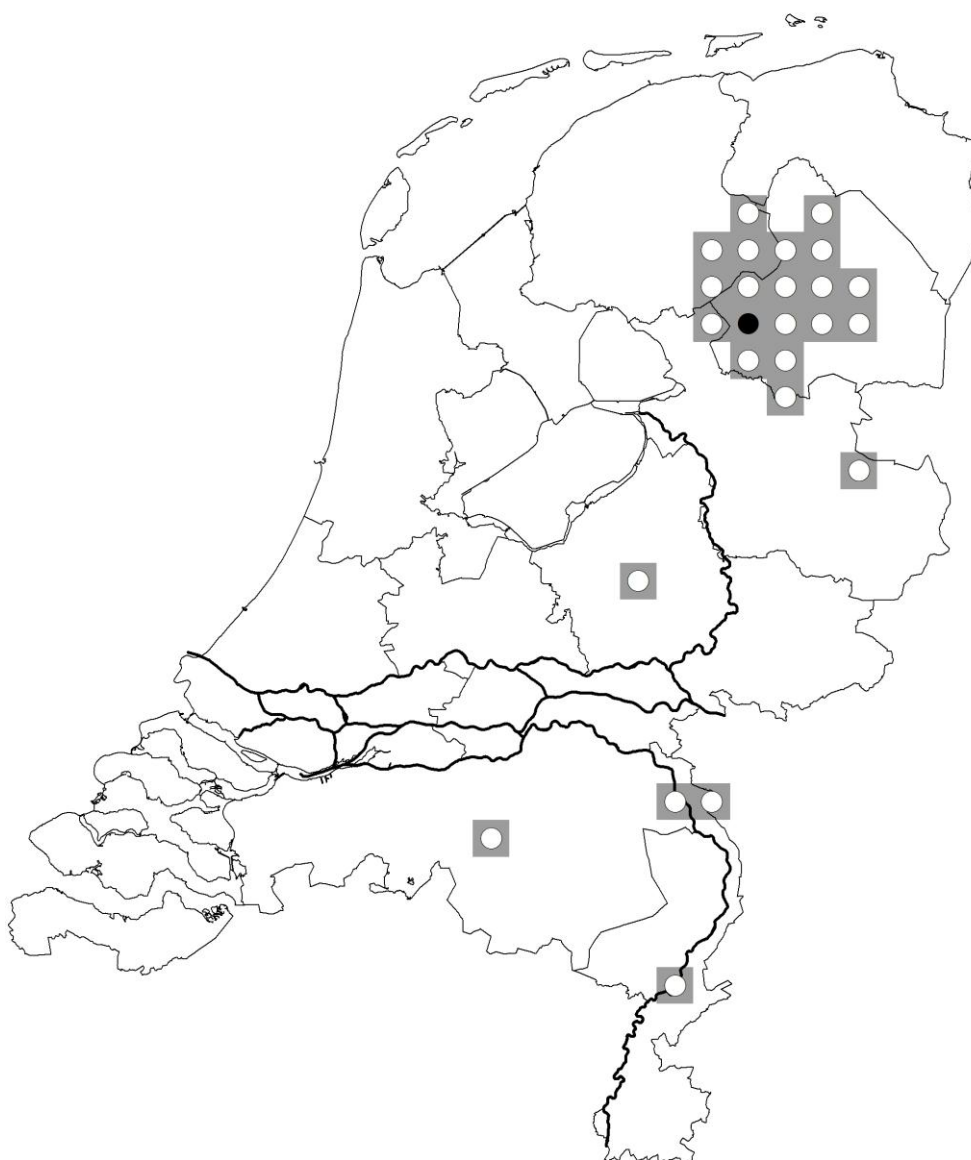

# Brede geelgerande waterroofkever 2007 - 2011

- waargenomen sinds 2007
- nulwaarneming sinds 2007
- actueel + potentieel leefgebied

## Gestreepte waterroofkever 2007 - 2011

- waargenomen sinds 2007
- nulwaarneming sinds 2007
- actueel + potentieel leefgebied

## Vliegend hert 2007 - 2011

- waargenomen sinds 2007
- nulwaarneming sinds 2007
- actueel + potentieel leefgebied

## Vermiljoenkever 2012

- Nulwaarneming in 2012
- Waargenomen in 2012
- Actueel+potentieel leefgebied