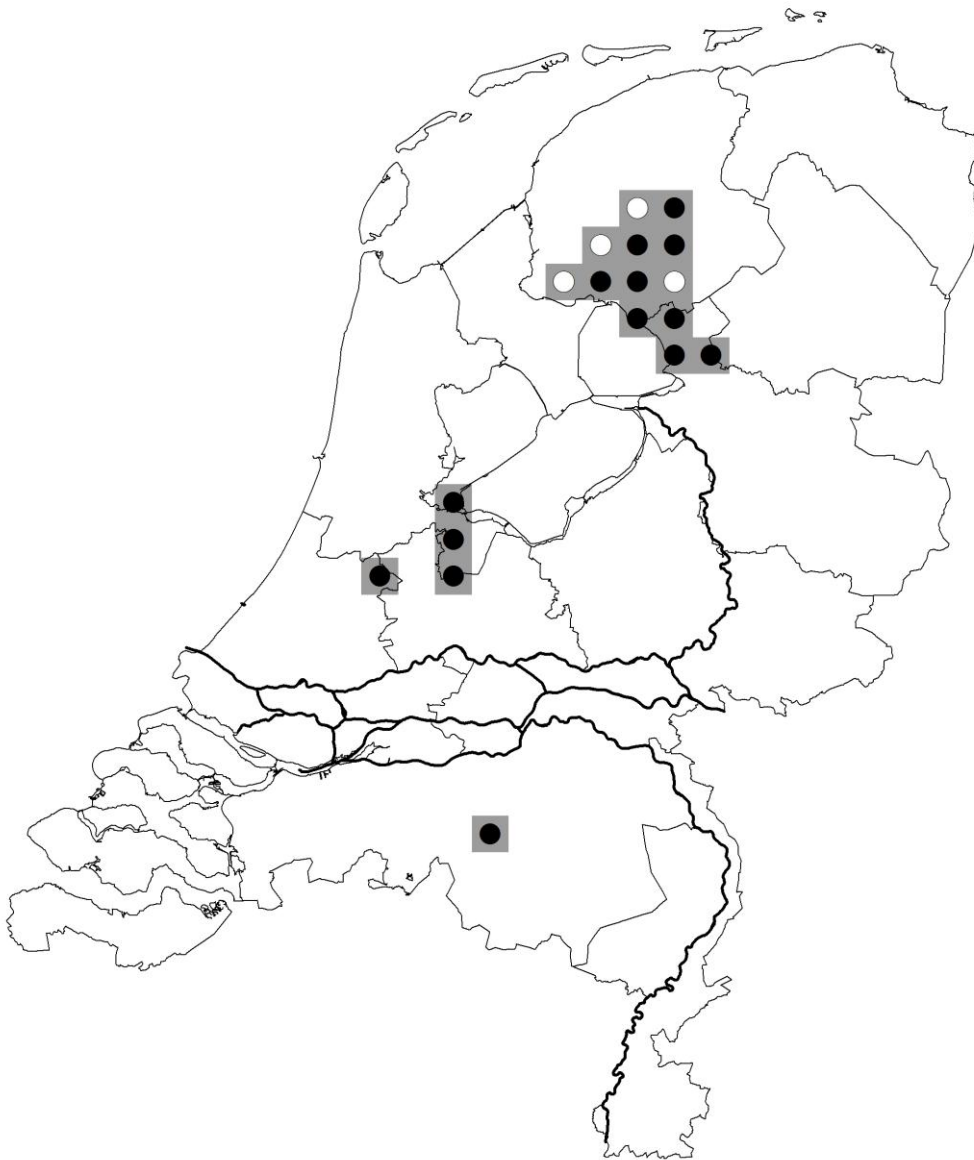

# Brede geelgerande waterroofkever 2007 - 2011

- waargenomen sinds 2007
- nulwaarneming sinds 2007
- actueel + potentieel leefgebied

## Gestreepte waterroofkever 2007 - 2011

- waargenomen sinds 2007
- nulwaarneming sinds 2007
- actueel + potentieel leefgebied

## Vliegend hert 2007 - 2011

- waargenomen sinds 2007
- nulwaarneming sinds 2007
- actueel + potentieel leefgebied

## Vermiljoenkever 2012

- Nulwaarneming in 2012
- Waargenomen in 2012
- Actueel+potentieel leefgebied