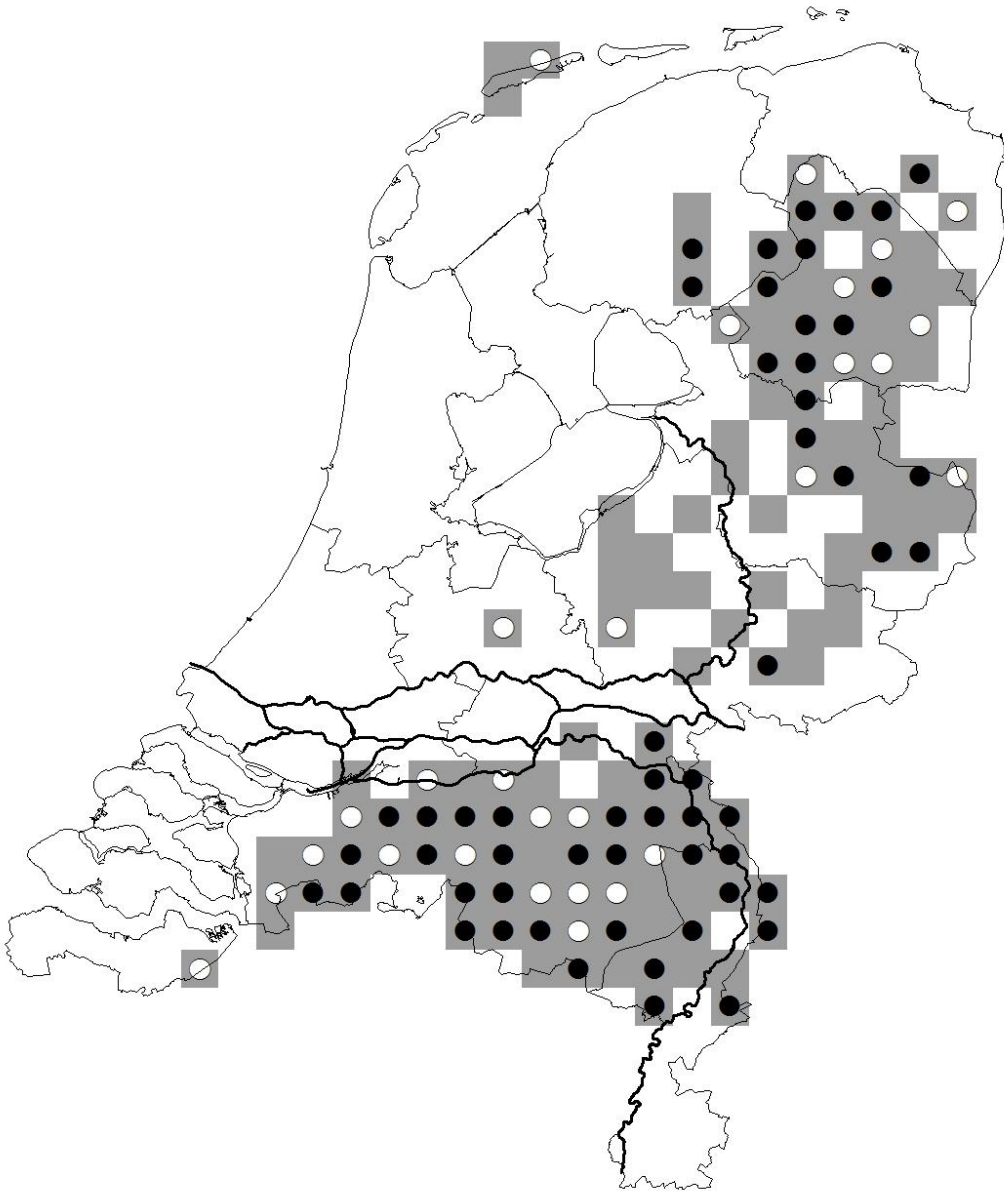

Drijvende waterweegbree 2007 - 2011

- waargenomen sinds 2007
- nulwaarneming sinds 2007
- actueel + potentieel leefgebied

Groenknolorchis 2007 - 2011

- waargenomen sinds 2007
- nulwaarneming sinds 2007
- actueel + potentieel leefgebied

Klaverbladvaren 2007 - 2011

- waargenomen sinds 2007
- nulwaarneming sinds 2007
- actueel + potentieel leefgebied

Kruipend moerasschem 2007 - 2011

- waargenomen sinds 2007
- nulwaarneming sinds 2007
- actueel + potentieel leefgebied