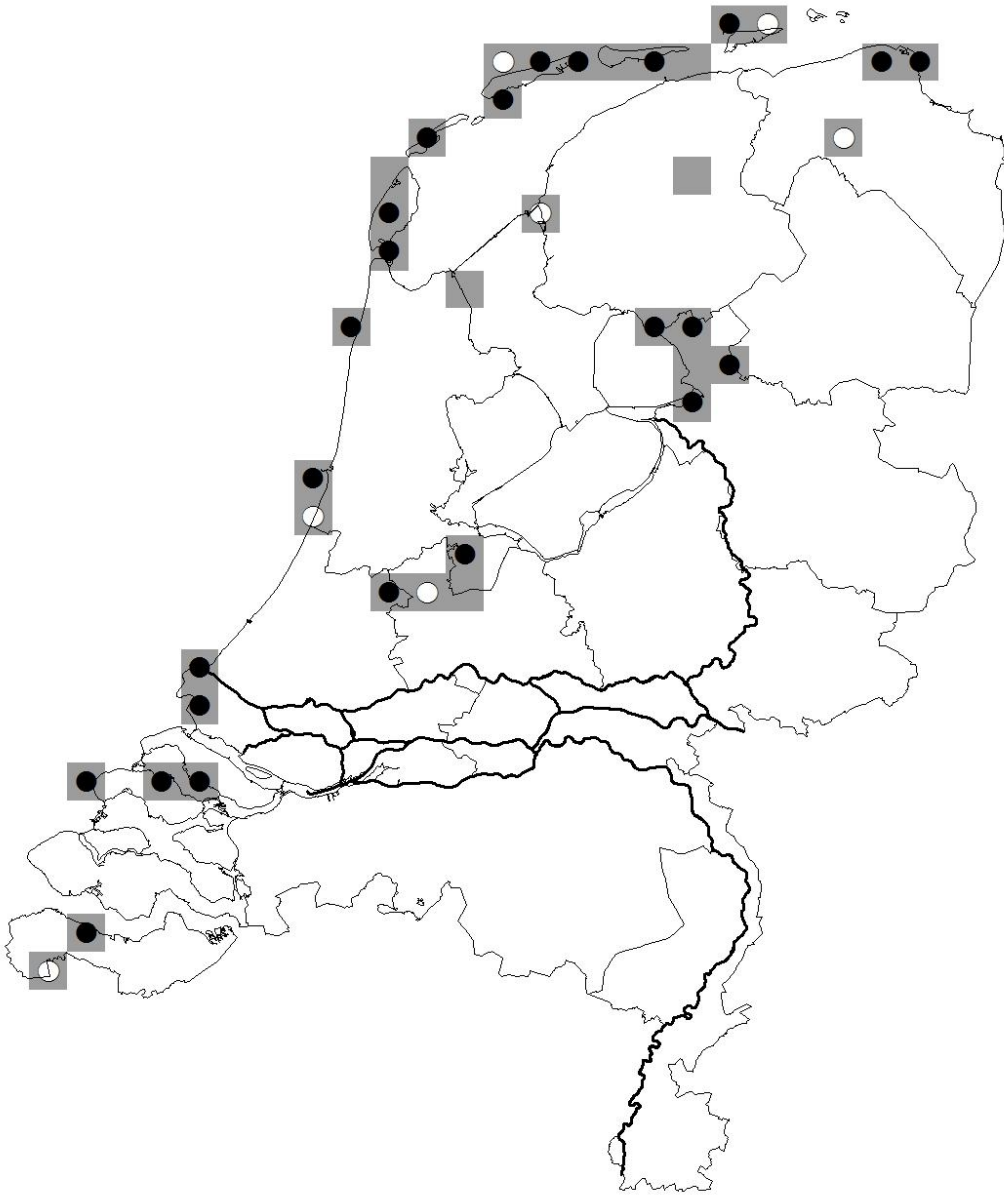

Drijvende waterweegbree 2007 - 2011

- waargenomen sinds 2007
- nulwaarneming sinds 2007
- actueel + potentieel leefgebied

Groenknolorchis 2007 - 2011

- waargenomen sinds 2007
- nulwaarneming sinds 2007
- actueel + potentieel leefgebied

Klaverbladvaren 2007 - 2011

- waargenomen sinds 2007
- nulwaarneming sinds 2007
- actueel + potentieel leefgebied

Kruipend moerasschem 2007 - 2011

- waargenomen sinds 2007
- nulwaarneming sinds 2007
- actueel + potentieel leefgebied